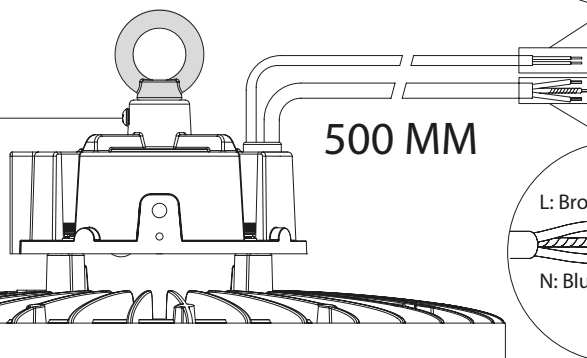

1

M10

DIM+: Purple

DIM-: Pink

0 - 10V

PA4x14

500 MM

L: Brown