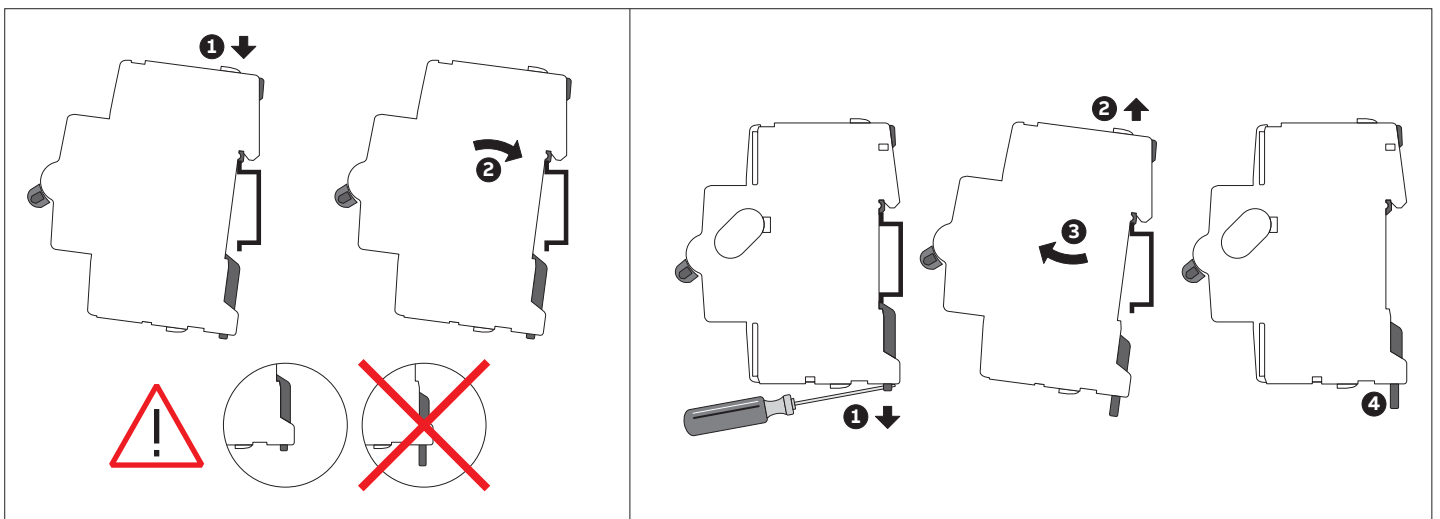

Montage en gebruiksaanwijzingen Instructions pour le montage et l'emploi

RCCB	FUSE gG - gL
<p>RCCB</p> <p>25A 40A 63A</p>	<p>80A</p> <p>Waarschuwing: Deze differentiële schakelaar biedt alleen beveiliging tegen gepulseerde gelijk verliesstromen naar de aarde, in het geval dat de te beveiligen apparatuur gevoerd wordt in monofasige of tweefasige TT netwerken.</p> <p>Avertissement: Cet interrupteur-différentiel offre uniquement une protection contre les courants de fuite continus pulsés vers la terre, dans le cas où l'équipement à protéger est alimenté en monophasé ou biphasé en schéma TT.</p>