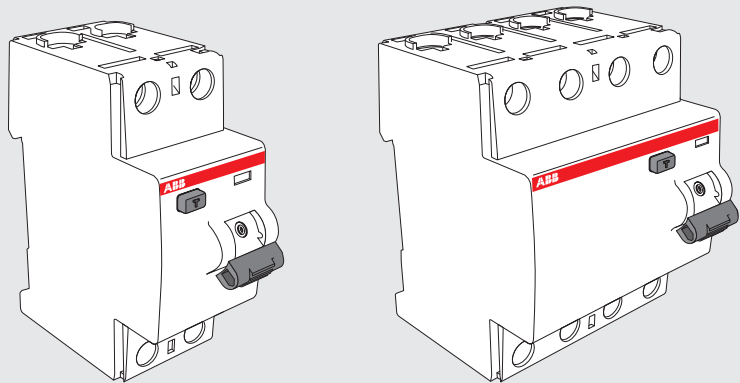

Montage en gebruiksaanwijzingen Instructions pour le montage et l'emploi

RCCB	FUSE gG - gL
<p>RCCB</p> <p>25A 40A 63A</p>	<p>80A</p> <p>Waarschuwing: Deze differentiële schakelaar biedt alleen beveiliging tegen gepulseerde gelijk verliesstromen naar de aarde, in het geval dat de te beveiligen apparatuur gevoerd wordt in monofasige of tweefasige TT netwerken.</p> <p>Avertissement: Cet interrupteur-différentiel offre uniquement une protection contre les courants de fuite continus pulsés vers la terre, dans le cas où l'équipement à protéger est alimenté en monophasé ou biphasé en schéma TT.</p>