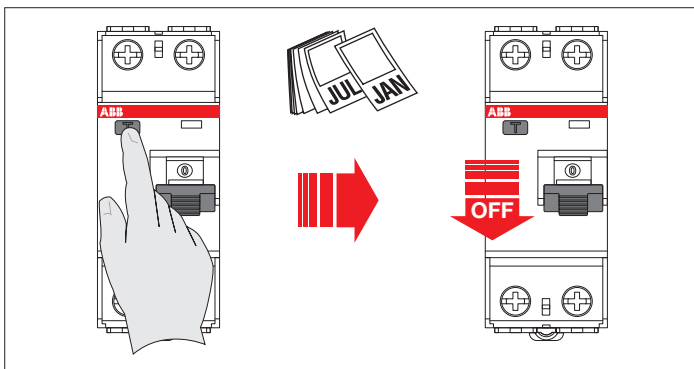

Montage en gebruiksaanwijzingen Instructions pour le montage et l'emploi

RCCB	FUSE gG - gL
<p>RCCB</p> <p>25A 40A 63A</p>	<p>80A</p> <p>Waarschuwing: Deze differentiële schakelaar biedt alleen beveiliging tegen gepulseerde gelijk verliesstromen naar de aarde, in het geval dat de te beveiligen apparatuur gevoerd wordt in monofasige of tweefasige TT netwerken.</p> <p>Avertissement: Cet interrupteur-différentiel offre uniquement une protection contre les courants de fuite continus pulsés vers la terre, dans le cas où l'équipement à protéger est alimenté en monophasé ou biphasé en schéma TT.</p>