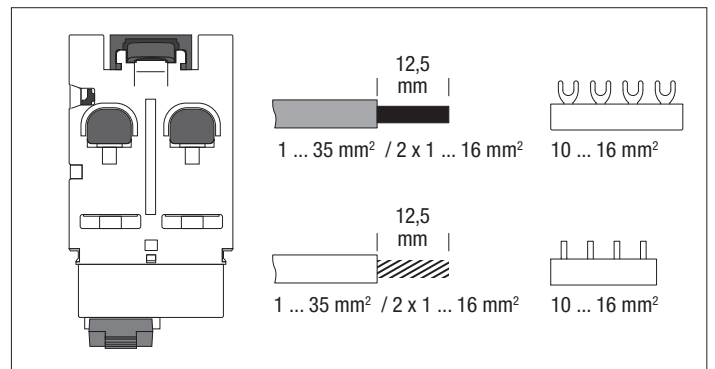

Montage en gebruiksaanwijzingen Instructions pour le montage et l'emploi

RCCB	FUSE gG - gL
<p>RCCB</p> <p>25A 40A 63A</p>	<p>80A</p> <p>Waarschuwing: Deze differentiële schakelaar biedt alleen beveiliging tegen gepulseerde gelijk verliesstromen naar de aarde, in het geval dat de te beveiligen apparatuur gevoerd wordt in monofasige of tweefasige TT netwerken.</p> <p>Avertissement: Cet interrupteur-différentiel offre uniquement une protection contre les courants de fuite continus pulsés vers la terre, dans le cas où l'équipement à protéger est alimenté en monophasé ou biphasé en schéma TT.</p>