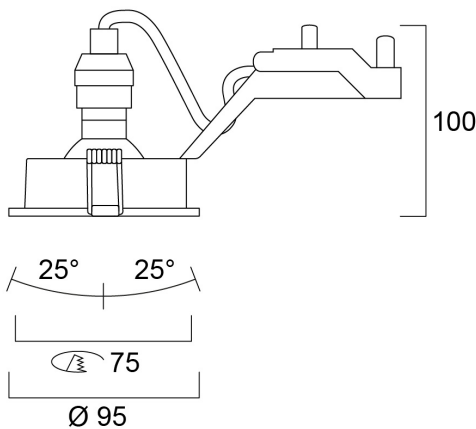

Inset Trend Swing GU10 IP44 Outdoor Wit - Zonder lamp

Artikelnummer 0084030

SYLVANIA

PRO

INSET TREND 75 SW IP44 OUTDOOR WH NO-LMP is een inbouwspot voor gebruik met een RefLED GU10 reflectorlamp Ø50mm - GU10 lamp niet inbegrepen. Aluminium behuizing, ronde ring in witte afwerking, IP44 beschermingsgraad, klasse II, geschikt voor buitengebruik.

Technische gegevens

Afmetingen (mm)

Fotometrie

Inset Trend Swing GU10 IP44 Outdoor Wit - Zonder lamp

Artikelnummer 0084030

SYLVANIA

Algemene gegevens

Productnaam	Inset Trend Swing GU10 IP44 Outdoor Wit - Zonder lamp
Technologie	Light Source Not Integrated
Lampvoet	GU10
Behuizing	Aluminium
Montage	Plafondinbouw
Omgeving	Outdoor
Algemene toepassing	Horeca, Residentieel & Consument
Omgevingstemperatuur (°C)	-10°C...+40°C
ETIM klasse	EC001744
E-nummer FI	4279661
Garantie	3 jaar

Fysieke gegevens

Kleur behuizing	Wit
IP waarde	IP44/20
IK waarde	IK02
Afwerking diffusor	Overige
Materiaal diffusor	Geen
Afwerking reflector	Not Applicable
Hoogte (mm)	100
Nominale diameter product (mm)	95
Plafondopening (mm)	75
Gewicht (kg)	0.175
Vrije inbouwhoogte (mm)	100

Inset Trend Swing GU10 IP44 Outdoor Wit - Zonder lamp

Artikelnummer 0084030

SYLVANIA

Verpakkingen

EAN code	5410288840307
Enkele lengte verpakking (cm)	13.0
Enkele breedte verpakking (cm)	10.0
Hoogte eenheidsverpakking (cm)	8.5
DUN14 (inner)	15410288840304
Eenheden per omdoos	30
Lengte omdoos (cm)	52.5
Breedte omdoos (cm)	27.5
Diepte omdoos (cm)	28.0