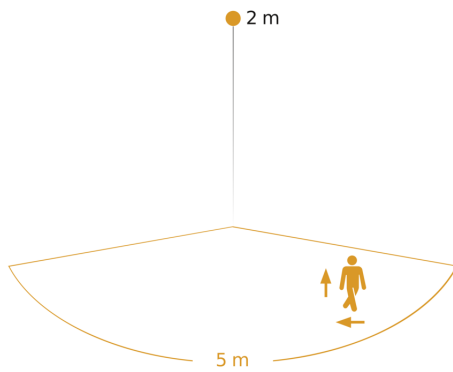

## Registratiebereik

Mogelijke montagehoogte: 1,80 m - 2,50 m

Oranje: radiaal en tangentiaal