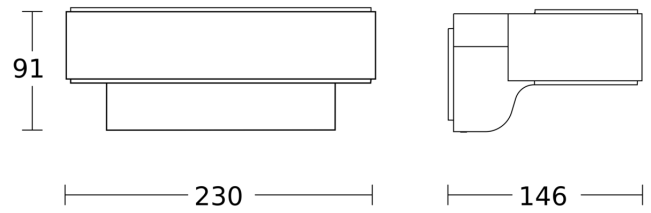

Sensor-LED-buitenlamp

L 810 SC

zilver

EAN 4007841 087562

art.nr. 087562

Registratiebereik

Mogelijke montagehoogte: 1,80 m - 2,50 m

Oranje: radiaal en tangentiaal

Maten

aansluitschema Bluetooth