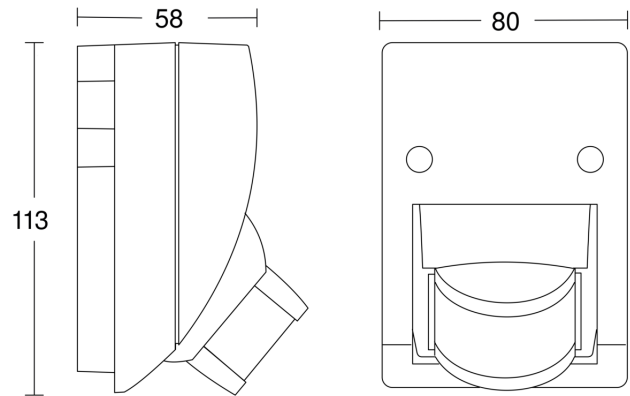

Technische gegevens

Afmetingen (L x B x H)	73 x 78 x 113 mm	Led-lampen > 2 W < 8 W	64 W
Fabrieksgarantie	5 jaar	Led-lampen > 8 W	64 W
Instellingen via	Potentiometers	Capacitieve belasting in µF	88 µF
Met afstandsbediening	Nee	Sensortechnologie	Passief-infrarood
Variant	zwart	Montagehoogte	1,80 – 3,00 m
VPE1, EAN	4007841605919	Montagehoogte max.	3,00 m
Uitvoering	Bewegingsmelder	Optimale montagehoogte	2 m
Toepassing, plaats	Buiten, Binnen	Registratiehoek	160 °
Toepassing, ruimte	Buiten, entree, rondom het huis, terras / balkon, tuin & oprit	Openingshoek	40 °
kleur	zwart	Onderkruipbescherming	Nee
Kleur, RAL	9005	verkleining van de registratiehoek per segment mogelijk	Ja
Incl. hoekwandhouder	Nee	Elektronische instelling	Nee
Montageplaats	wand	Mechanische instelling	Nee
Montage	Op de muur, Wand	Reikwijdte radiaal	r = 3 m (13 m ²)
Bescherming	IP54	Reikwijdte tangentiaal	r = 12 m (201 m ²)
Omgevingstemperatuur	-20 – 50 °C	schakelzones	260 schakelzones
Materiaal	kunststof	Schemerinstelling	2 – 2000 lx

zwart
EAN 4007841 605919
art.nr. 605919

Registratiebereik

Mögliche Montagehöhe: 1,80 m – 3,00 m
Orange: radial
Schwarz: tangential

Maten

aansluitschema