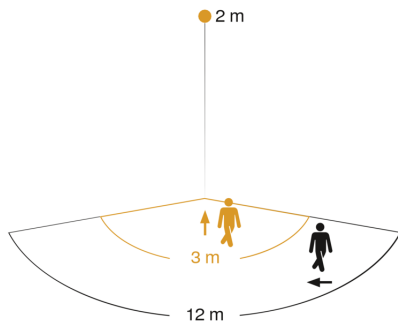

IS 2160 ECO

zwart
EAN 4007841 605919
art.nr. 605919

Registratiebereik