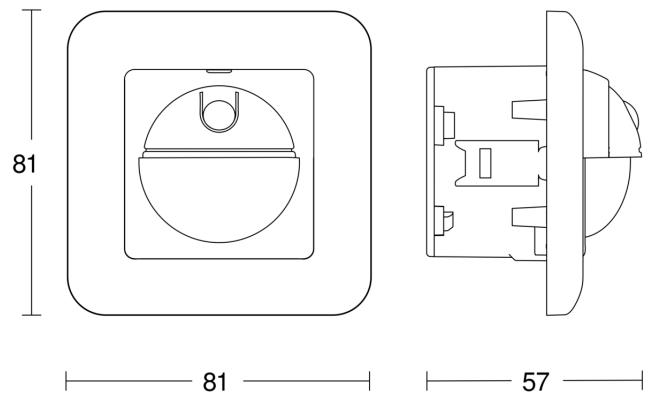

IR 2180 UP ECO

EAN 4007841 065003
art.nr. 065003

Registratiebereik

Mögliche Montagehöhe: 1,10 m – 2,20 m
Orange: radial
Schwarz: tangential

Maten

aansluitschema 2 draads bekabeling

3 draads bekabeling