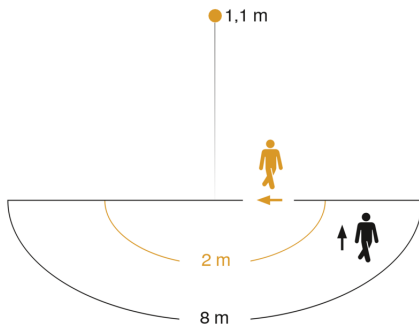

IR 2180 UP ECO

EAN 4007841 065003
art.nr. 065003

Registratiebereik