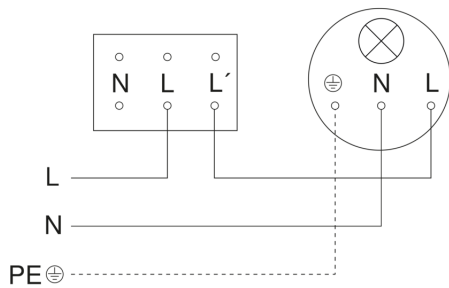

aansluitschema 2 draads bekabeling