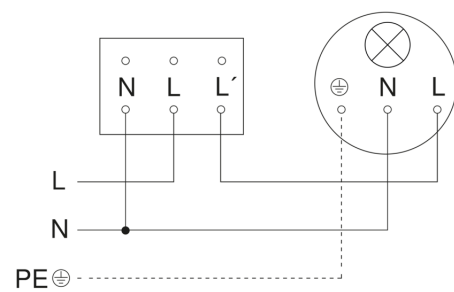

3 draads bekabeling